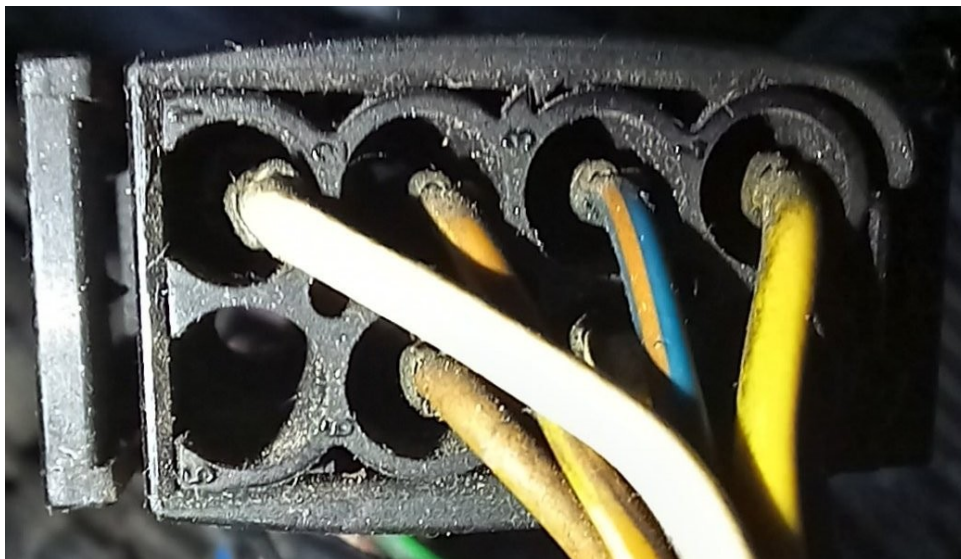

# PRISE COMMODO GAUCHE R1100GS

(2)  
Marron/Jaune

(3)  
Marron/Bleu

(1)  
Blanc

(4)  
Jaune

(5)  
pas de broche

(8)  
Bleu/Vert

(6)  
Marron

(7)  
Blanc

Prise  
vers  
NEIMAN